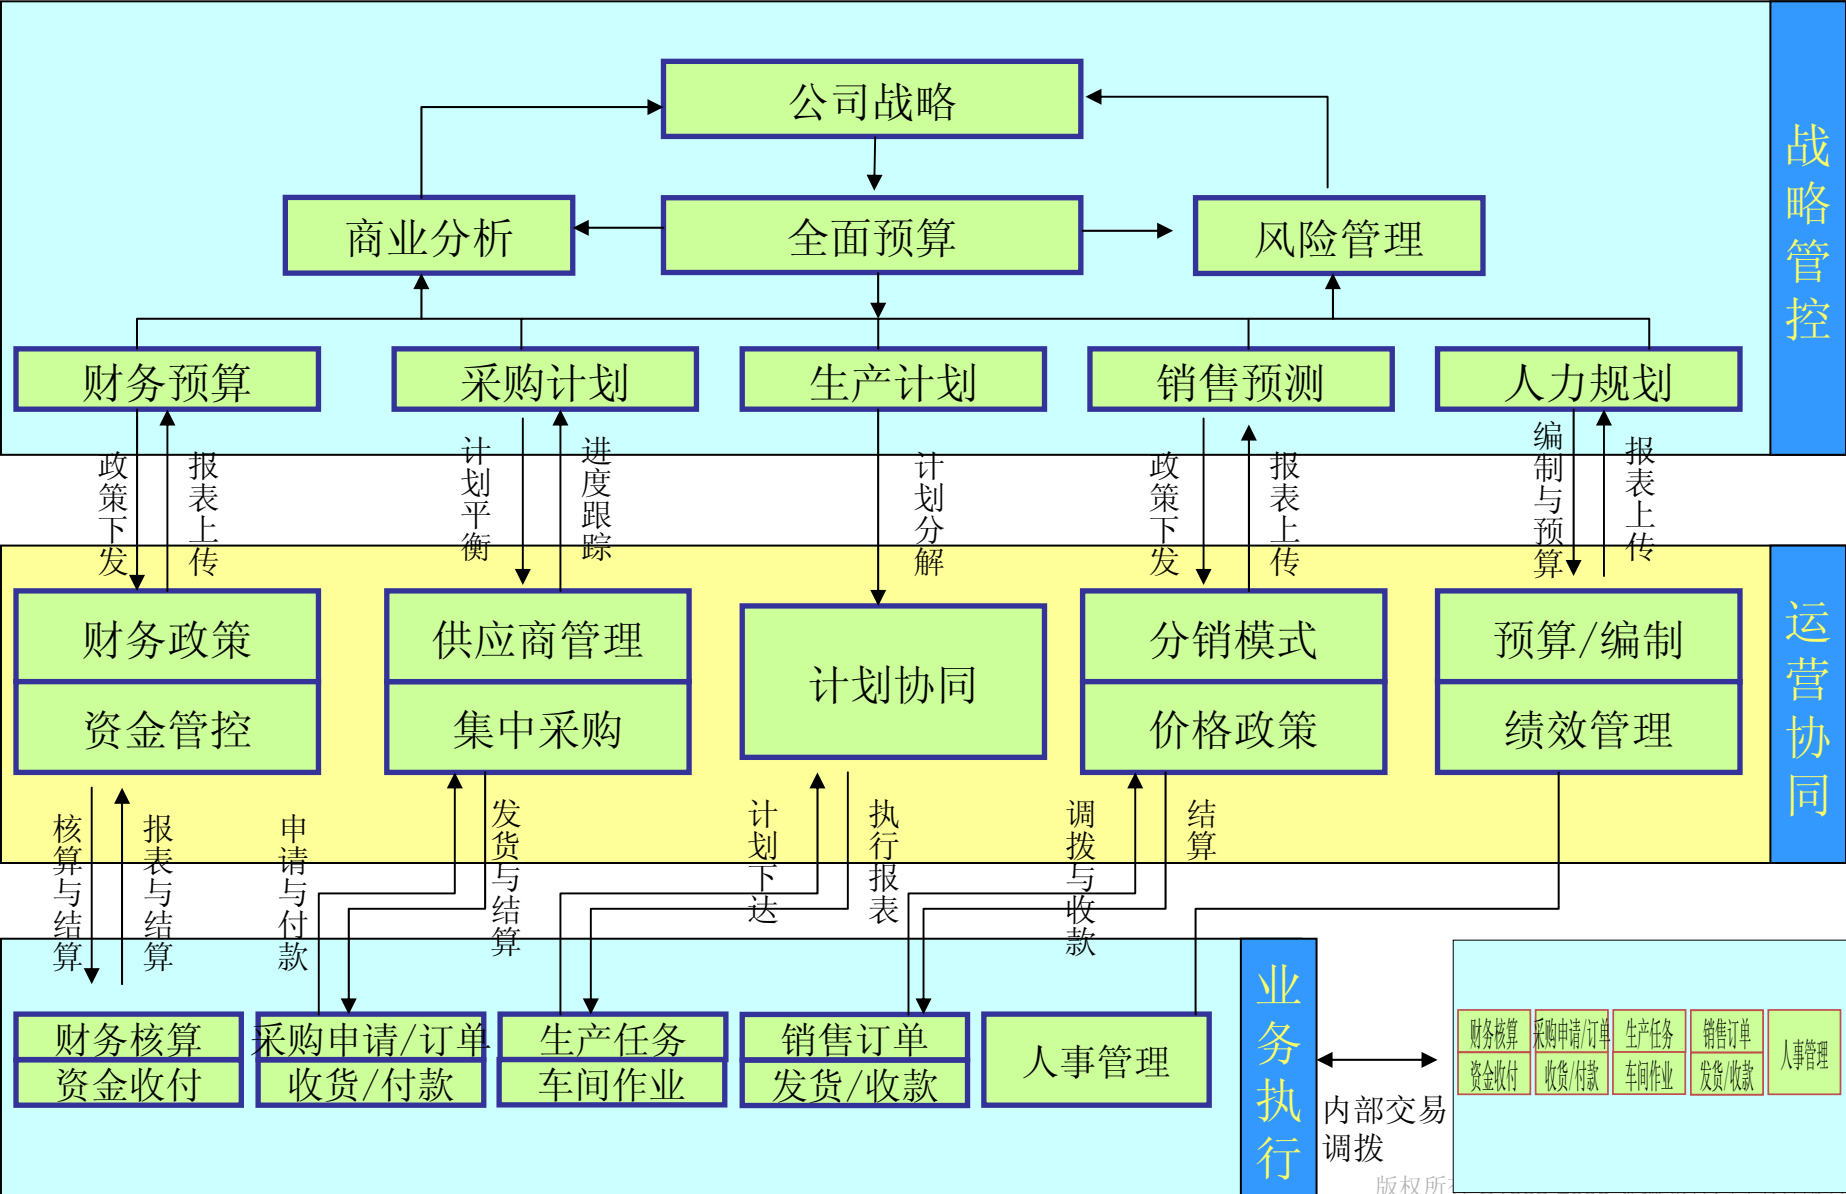

下属公司角色

决策中心

利润中心

经营单元

集团信息系统需要同时支持多种管理模式，并具有动态应变性

集团企业管理IT系统6大难题

- 缺乏统一的信息化平台
- 业务流程集成化程度低
- 薄弱的决策支持能力
- 难以学习和应用
- 难以实现系统和功能扩展
- 缺少满足行业特点的解决方案

新一代集团企业管理信息系统特性

- 提供一体化的集成系统
- 提供业务基础软件平台（SOA），满足企业不断变化的需求
- 支持完整的多组织间商务流程
- 支持基于角色的集成用户界面
- 推动全面规划与分步实施

- 集团企业建立持续发展IT平台剖析
- 金蝶EAS集团管控解决方案
- 金蝶EAS集团管控平台

金蝶EAS定位于集团全面管控

关键特性1： 集团企业一体化集成套件

战略企业管理 (BPM)

◆目标管理	◆业务规划	◆预算管理	◆管理驾驶舱	◆业务合并	◆投资者关系管理
<ul style="list-style-type: none"> 平衡计分卡 战略地图 关键绩效指标 	<ul style="list-style-type: none"> 运营预测 业务建模 	<ul style="list-style-type: none"> 全面预算 预算监控 	<ul style="list-style-type: none"> 绩效衡量与预警 标杆对比 	<ul style="list-style-type: none"> 报表合并 管理合并 	<ul style="list-style-type: none"> 投资者管理 投资者报告 投资者自助

数据仓库 (DW)

业务运营管理 (ERP)

关键特性2：基于SOA平台的应用系统

金蝶BOS 是金蝶 企业集成管理系统的应用及开发综合平台

- ✓ 是所有金蝶EAS 应用程序的基础平台，是功能完备的开发平台；
- ✓ 是企业开发、改进或延伸业务流程的技术平台；
- ✓ 基于WEB服务平台，提供跨越组织和技术平台界限的人员、信息、流程等层面的 集成和整合
- ✓ 也是管理软件革命性技术平台

版权所有 ©1993-2006 金蝶软件(中国)有限公司