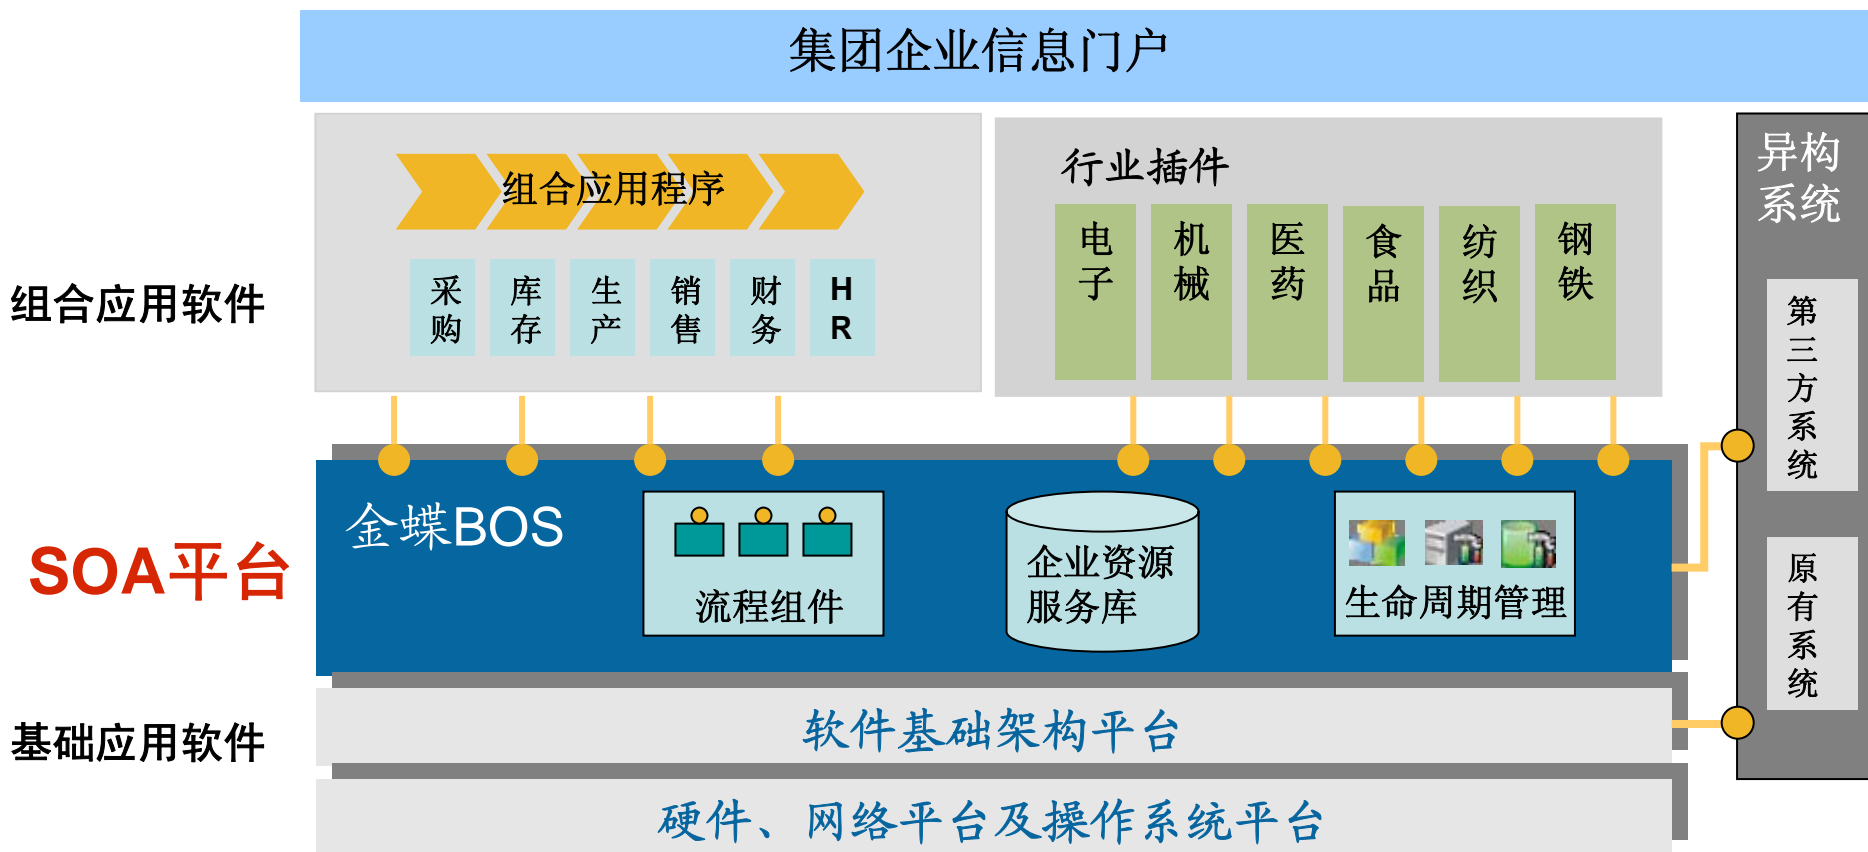

- 提供一体化的集成系统
- 提供业务基础软件平台（SOA），满足企业不断变化的需求
- 支持完整的多组织间商务流程
- 支持基于角色的集成用户界面
- 推动全面规划与分步实施

- 集团企业建立持续发展IT平台剖析
- 金蝶EAS集团管控解决方案
- 金蝶EAS集团管控平台

金蝶EAS定位于集团全面管控

关键特性1： 集团企业一体化集成套件

战略企业管理 (BPM)

◆目标管理	◆业务规划	◆预算管理	◆管理驾驶舱	◆业务合并	◆投资者关系管理
<ul style="list-style-type: none"> 平衡计分卡 战略地图 关键绩效指标 	<ul style="list-style-type: none"> 运营预测 业务建模 	<ul style="list-style-type: none"> 全面预算 预算监控 	<ul style="list-style-type: none"> 绩效衡量与预警 标杆对比 	<ul style="list-style-type: none"> 报表合并 管理合并 	<ul style="list-style-type: none"> 投资者管理 投资者报告 投资者自助

数据仓库 (DW)

业务运营管理 (ERP)

关键特性2：基于SOA平台的应用系统

金蝶BOS 是金蝶 企业集成管理系统的应用及开发综合平台

- ✓ 是所有金蝶EAS 应用程序的基础平台，是功能完备的开发平台；
- ✓ 是企业开发、改进或延伸业务流程的技术平台；
- ✓ 基于WEB服务平台，提供跨越组织和技术平台界限的人员、信息、流程等层面的 集成和整合
- ✓ 也是管理软件革命性技术平台

版权所有 ©1993-2006 金蝶软件(中国)有限公司