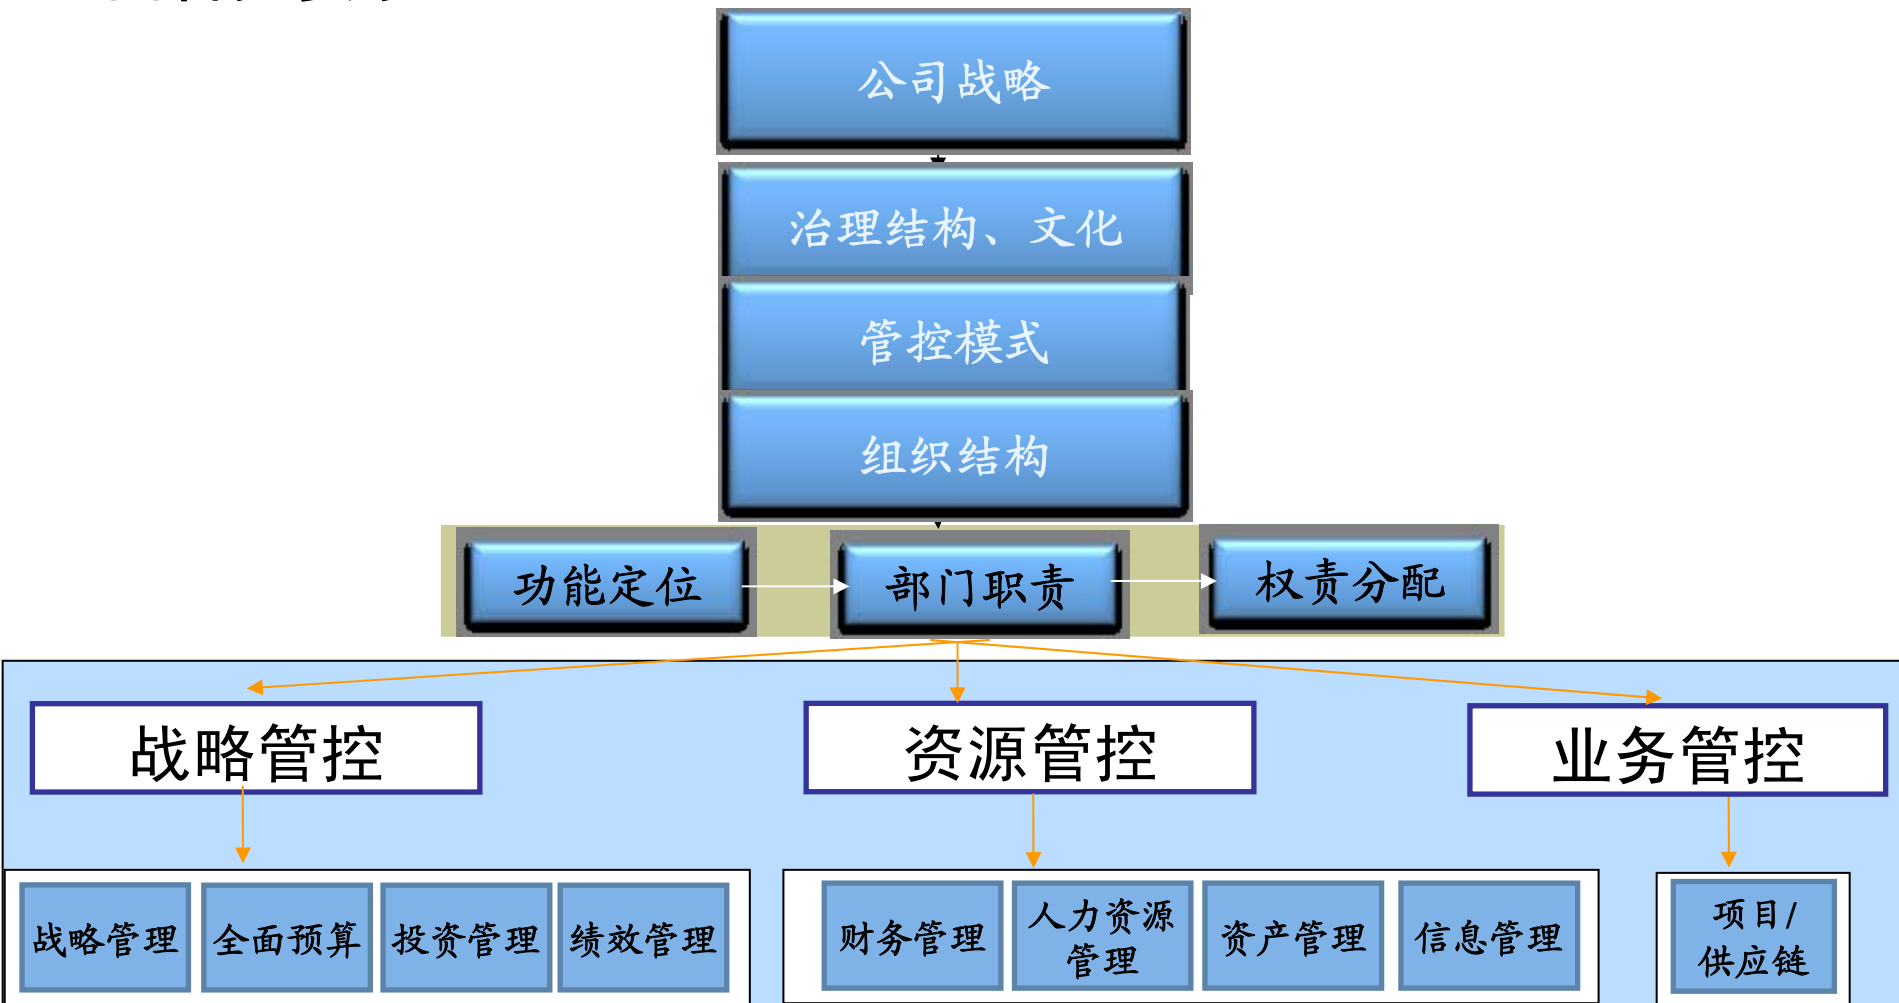

Kingdee

集团管控，协同运营

——集团企业持续发展金蝶EAS信息化解决方案

报告人：李鹄

报告时间：2008年10月10日

金蝶 ERP
个性化管理软件领导者

- **集团企业建立持续发展IT平台剖析**
- **金蝶EAS集团管控解决方案**
- **金蝶EAS集团管控平台**

集团企业管控的模型

集团信息系统从管理内容到管理幅度上，需要支持集团企业全面管控要求。

不同战略模式下集团管控模式

- 1) 管控模式体现了集分权程度;
- 2) 在多层次集团存在多级管控模式;
- 3) 不同业务板块的管控模式不同;
- 4) 管控模式具有动态性 (依据战略模式);

管理模式
功能和人员配置

财务控制模式
(无关多元化集团)

战略控制模式
(相关多元化集团)

运营控制模式
(一体化集团)

- 财务/资产
 - 集团规划
 - 监控/投资管理
 - 收购、兼并
- 战略制定
公关
人才培养
法律
审计
营销
现金管理
- + 总部组织机构的管理

数据仓库 (DW)

业务运营管理 (ERP)

关键特性2：基于SOA平台的应用系统

金蝶BOS 是金蝶 企业集成管理系统的应用及开发综合平台

- ✓ 是所有金蝶EAS 应用程序的基础平台，是功能完备的开发平台；
- ✓ 是企业开发、改进或延伸业务流程的技术平台；
- ✓ 基于WEB服务平台，提供跨越组织和技术平台界限的人员、信息、流程等层面的 集成和整合
- ✓ 也是管理软件革命性技术平台

版权所有 ©1993-2006 金蝶软件(中国)有限公司